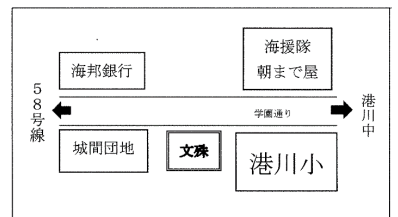

K2 進学会 文殊

春期講習スタート

期間: 3月25日 ~ 4月5日 (土日は休みです)

内容: 今年度までの復習・次年度への準備・予習

対象: 新小学6年生 ~ 新中学3年生

料金: 全学年・**無料** ※本入塾の際、料金が発生します。

春期講習・時間割り

学年	曜日	時間		
新・小学6年生	月・水	5:00 ~ 7:00		
新・中学1年生	月・水	5:00 ~ 7:00		
新・中学2年生	火・木	8:00~10:00	金	7:30~10:00
新・中学3年生	月・水	8:00~10:00	金	7:30~10:00