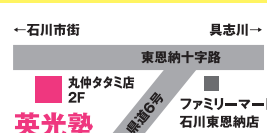

☎ 52-7312

K2進学会 英光塾