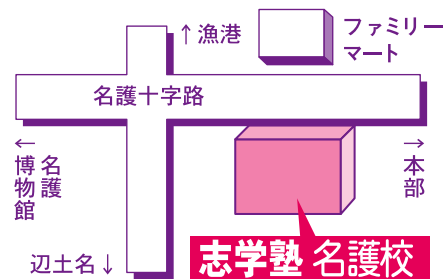

2018年 新学年

一発勝負の入学試験、それは短距離走のようなもの。一瞬でつく勝負だからこそ、本気の努力と、不断のトレーニングが必要です。

がんばる夢を応援します。

君達の夢のために、

君達の夢がかなうまで

君達と共に歩みます。 志学塾

塾生募集

＊平成30年度は4月5日(木)開講!＊

桜咲く名護に開校以来30年、さらなる発展
中・南部はもとより、北部地区においても圧倒的な強さ・・・その理由は

習熟度別の
クラス編成

県内に広がる最大の
塾ネットワーク

各中学校に合わせた
中間・期末テスト対策

夏期・冬期の
集中講座

名護校	曜日	時間	入塾金	年間教材費	月謝	克塾	曜日	時間
中学3年 M	月水金土	7:30 ～ 9:05	10,000	6,000	17,000	中学3年	火木	8:30～10:00
中学3年 T	火木土						土	7:00～10:00
中学2年 M	月水金	7:30～9:05	10,000	6,000	16,000	中学2年	月水金	7:00～8:30
中学1年 T	火木土	7:30～9:05	10,000	6,000	16,000	中学1年	火木土	7:00～8:30
小学6年 M	月水木	5:50～7:25	5,000	4,000	12,000	小学6年	月水金	5:30～7:00
小学5年 T	火木金	5:50～7:25	5,000	4,000	12,000	小学5年	月水金	5:30～7:00

※兄弟で入塾する場合、入塾金・年間教材費は1人分、月謝は割引制度あり。成績優秀者には、払い戻し制度あり。

創立39周年

高校受験に絶対自信の志学塾グループ県内36校!

毎年、沖縄県内で約3000名の生徒達が、“がんばる夢”を叶えるために志学塾に通っています。あなたも、この春、志学塾生の一員になってみませんか?!

志学塾が誇る自信のオリジナルテキストを駆使した専任講師による徹底指導

27年間の名護校・本部校の主な合格実績(公立高校のみ)

名護高校 1966名	北山高校 313名	首里高校 8名
(フロンティア) 34名	(理数科) 131名	球陽高校 132名
那覇国際 20名	向陽高校 114名	沖縄高専 67名
開邦高校 108名	那覇高校 10名	

志学塾 名護校・特進部

SHIGAKU

お問い合わせ先 (時間16:00～21:00) ☎52-7312 HP shigaku-north.com/nago.html