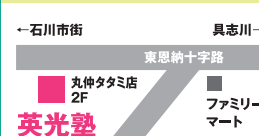

☎ 52-7312

K2進学会 英光塾